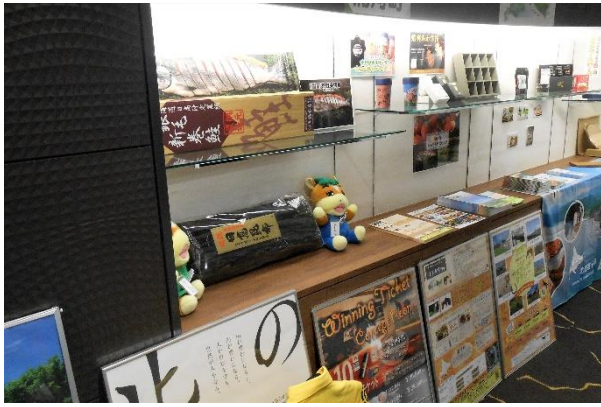

## 3. 展示対象

浦河町、広尾町

以 上

札幌支店ロビーの展示ブース

浦河町の展示品  
(名産品の化粧箱やサンプル、観光グッズ、  
各種パンフレットなど)

広尾町の展示品  
(名産品のサンプルやPRパネル、  
各種パンフレットなど)

各町のふるさと納税パンフレット

【お問い合わせ先】日高信用金庫 業務部 地域貢献課 TEL:0146-22-4100