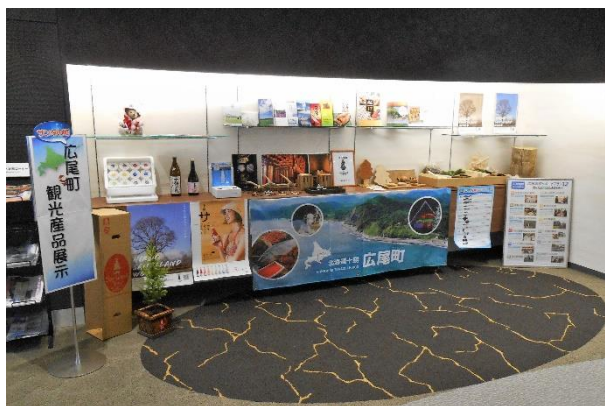

各 位

日高信用金庫

札幌支店ロビー展示の開催開始について

当金庫は、まちづくりに関する包括連携協定を締結している6町（広尾町、えりも町、様似町、浦河町、新ひだか町、新冠町）や各観光協会等の協力のもと、ロビー展示を開催いたしますのでお知らせいたします。

4月および5月は「広尾町」を展示・PRしております。札幌支店のロビーに、特産品やパンフレット等を展示、設置しておりますので、ぜひお立ち寄りください。なお、今後も同協定締結先の展示を予定しております。

これからも地域の魅力を発信する場を大切にし、観光振興や地域経済の発展に貢献して参ります。

記

1. 開催期間

令和4年4月1日（金）～5月31日（火）の窓口業務営業時間（9時～15時）

2. 開催場所

日高信用金庫 札幌支店

<住所：札幌市中央区北4条西5丁目1番地 大樹生命札幌共同ビル4階>

3. 展示対象

広尾町

以 上

展示ブース

展示品（サンタカード、「放牧牛のミルクアイス」、
麦焼酎「十勝無敗（じゅっしょうむはい）」、
純米酒「吉十勝（きつとかつ）」、「広尾しおサイダー」など）

展示品（ヒグマの爪とエゾシカの角のアクセサリ、
ウッドランタンなど）

展示品（「森の輪（もりのわっこ）」など）

【お問い合わせ先】日高信用金庫 業務部 地域貢献課 TEL:0146-22-4100